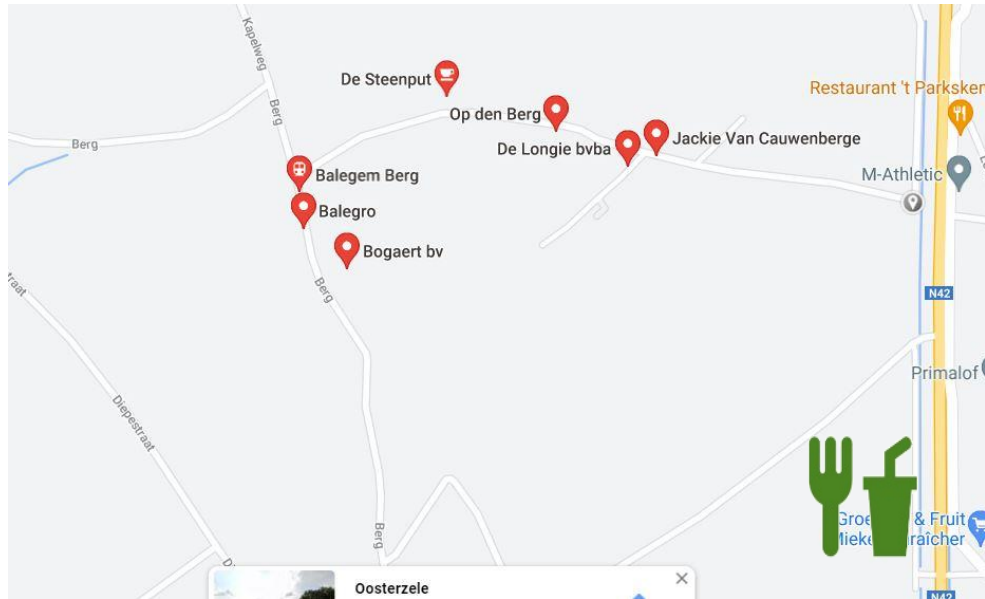

Bevoorrading 1 LivinusRun 3/4 Marathon

<https://www.google.be/maps/place/Liedermeerspark/@51.0170309,3.7360946,15z/data=!4m5!3m4!1s0x47c3740d3e465d07:0xc6b4eb80bb1ea0eb!8m2!3d51.0170309!4d3.7448493>

Liedemeerspark
Merelbeke na **4,5 km**

Bevoorrading 2 LivinusRun 3/4 Marathon

<https://www.google.be/maps/place/ILVO+-+Plant+109/@50.9856025,3.7681577,15z/data=!4m5!3m4!1s0x47c374e3bc5cd5c1:0xf620b3662ed9ee7f!8m2!3d50.9808568!4d3.7768775>

Ilvo Plant 109
Lemberge na **11** km

Bevoorrading 3 LivinusRun ¾ Marathon

Boonakker-Linde
Oosterzele na **17** km

<https://www.google.be/maps/place/Boonakker,+9860+Oosterzele/@50.9615448,3.7939438,16z/data=!4m5!3m4!1s0x47c375386d9869a7:0x70c1c58391ab9445!8m2!3d50.9615448!4d3.7983212>

Bevoorrading 4 LivinusRun ¾ Marathon

<https://www.google.be/maps/place/Boonakker,+9860+Oosterzele/@50.9615448,3.7939438,16z/data=!4m5!3m4!1s0x47c375386d9869a7:0x70c1c58391ab9445!8m2!3d50.9615448!4d3.7983212>