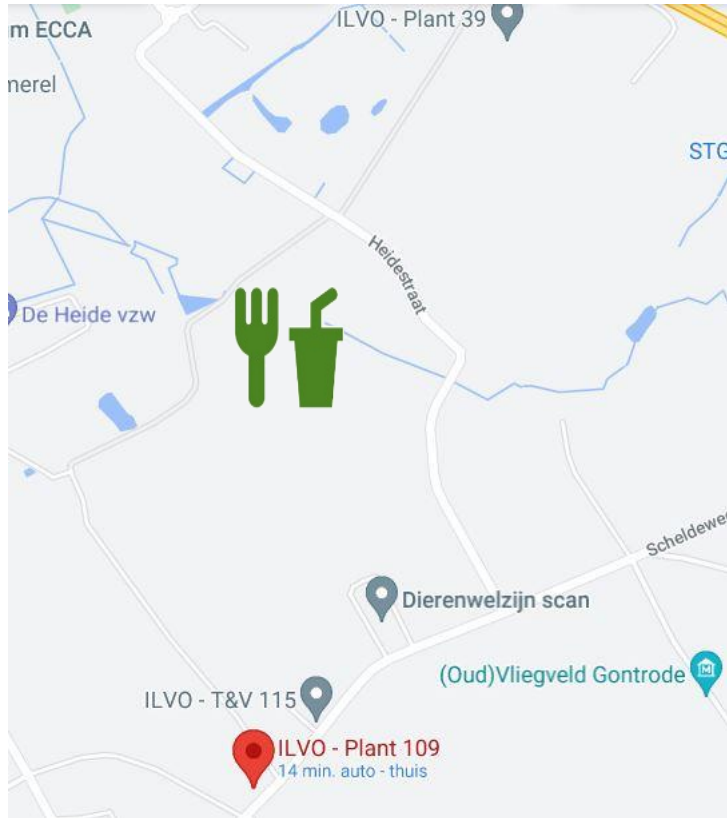

Bevoorrading 1 LivinusRun 3/4 Marathon

<https://www.google.be/maps/place/Liedermeerspark/@51.0170309,3.7360946,15z/data=!4m5!3m4!1s0x47c3740d3e465d07:0xc6b4eb80bb1ea0eb!8m2!3d51.0170309!4d3.7448493>

Liedemeerspark
Merelbeke na **4,5 km**

Bevoorrading 2 LivinusRun 3/4 Marathon

<https://www.google.be/maps/place/ILVO+-+Plant+109/@50.9856025,3.7681577,15z/data=!4m5!3m4!1s0x47c374e3bc5cd5c1:0xf620b3662ed9ee7f!8m2!3d50.9808568!4d3.7768775>

Ilvo Plant 109
Lemberge na **11** km

Bevoorrading 3 LivinusRun ¾ Marathon

Boonakker-Linde
Oosterzele na **17** km

<https://www.google.be/maps/place/Boonakker,+9860+Oosterzele/@50.9615448,3.7939438,16z/data=!4m5!3m4!1s0x47c375386d9869a7:0x70c1c58391ab9445!8m2!3d50.9615448!4d3.7983212>

Bevoorrading 4 LivinusRun ¾ Marathon

<https://www.google.be/maps/place/Boonakker,+9860+Oosterzele/@50.9615448,3.7939438,16z/data=!4m5!3m4!1s0x47c375386d9869a7:0x70c1c58391ab9445!8m2!3d50.9615448!4d3.7983212>