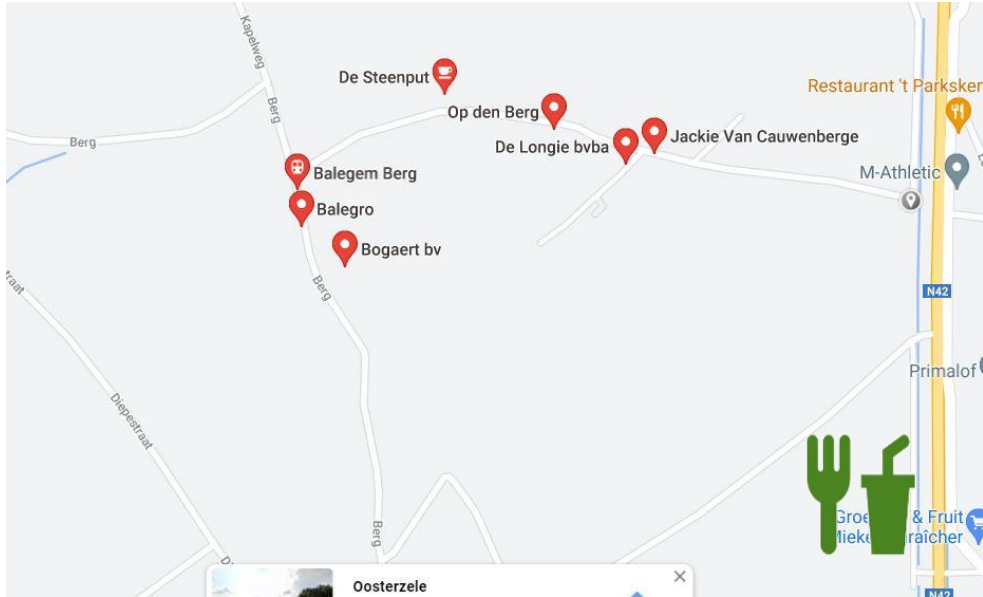

Bevoorrading 1 **LivinusRun** 1/2 **Marathon**

<https://www.google.be/maps/place/Boonakker,+9860+Oosterzele/@50.9615448,3.7939438,16z/data=!4m5!3m4!1s0x47c375386d9869a7:0x70c1c58391ab9445!8m2!3d50.9615448!4d3.7983212>

Berg Balegem na **3,6 km**

Bevoorrading 2 **LivingusRun** 1/2 **Marathon**

trakks 

<https://www.google.be/maps/place/Allgro+bvba/@50.9143472,3.8400029,15z/data=!3m1!4b1!4m5!3m4!1s0x47c3a05c191168ad:0xfbf20aea161cfdef!8m2!3d50.9140602!4d3.8489426>

Allgro - site na **10** km

Bevoorrading 3 LivinusRun ½ Marathon

<https://www.google.be/maps/@50.9314561,3.8429007,17.37z>

Kortseveld na **14** km

Bevoorrading 3 **LinusRun** 1/2 Marathon

<https://www.google.be/maps/place/Weehage,+Sint-Lievens-Houtem/@50.9279257,3.8580294,15z/data=!4m5!3m4!1s0x47c3a035f9403541:0x3790ad9af5092206!8m2!3d50.9275335!4d3.8664837>

Weehaeghe
Sint-Lievens-Houtem na **19** km