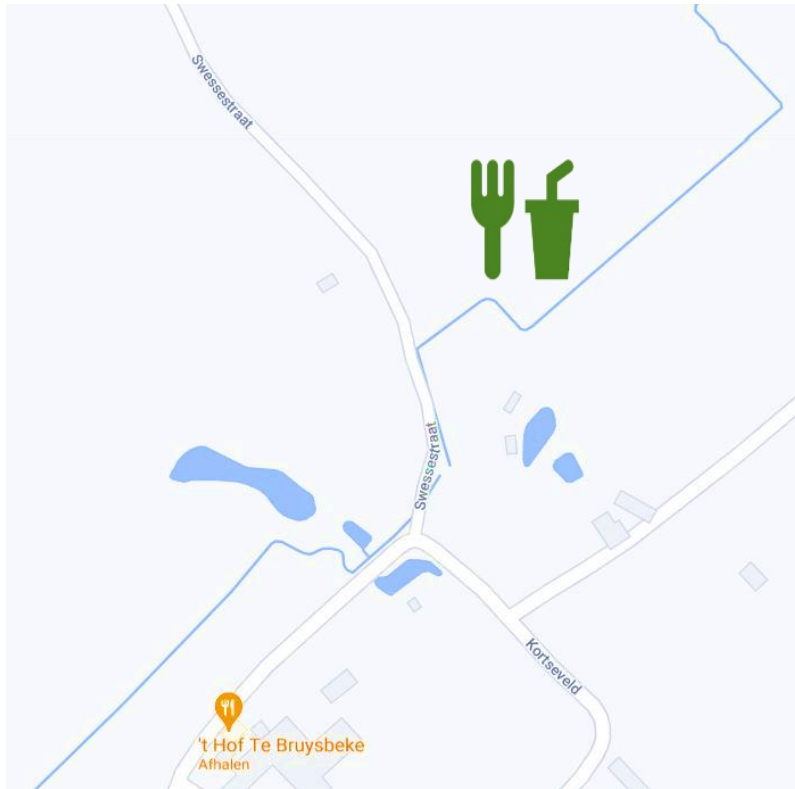

Bevoorrading 1 **LivinusRun** 1/2 **Marathon**

<https://www.google.be/maps/place/Boonakker,+9860+Oosterzele/@50.9615448,3.7939438,16z/data=!4m5!3m4!1s0x47c375386d9869a7:0x70c1c58391ab9445!8m2!3d50.9615448!4d3.7983212>

Berg Balegem na **3,6 km**

Bevoorrading 2 **LivingusRun** 1/2 **Marathon**

trakks 

<https://www.google.be/maps/place/Allgro+bvba/@50.9143472,3.8400029,15z/data=!3m1!4b1!4m5!3m4!1s0x47c3a05c191168ad:0xfbf20aea161cfdef!8m2!3d50.9140602!4d3.8489426>

Allgro - site na **10** km

Bevoorrading 3 LivinusRun ½ Marathon

<https://www.google.be/maps/@50.9314561,3.8429007,17.37z>

Kortseveld na **14** km

Bevoorrading 3 **LinusRun** 1/2 Marathon

<https://www.google.be/maps/place/Weehage,+Sint-Lievens-Houtem/@50.9279257,3.8580294,15z/data=!4m5!3m4!1s0x47c3a035f9403541:0x3790ad9af5092206!8m2!3d50.9275335!4d3.8664837>