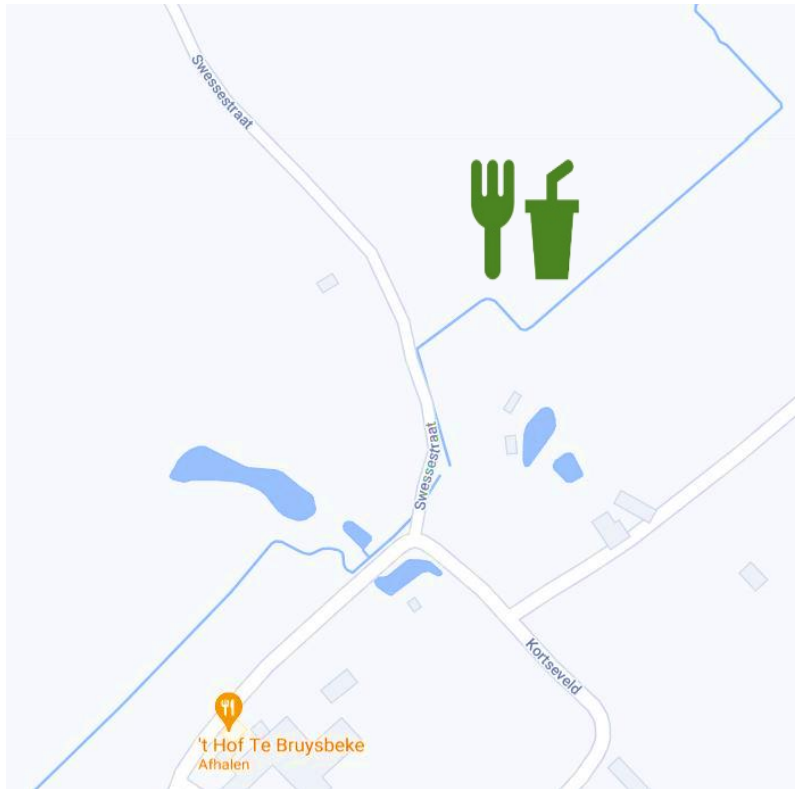

Bevoorrading 1 **Linus**Run 1/4 **Marathon**

<https://www.google.be/maps/@50.9314561,3.8429007,17.37z>

Kortseveld na **3** km

Bevoorrading 2 LivinusRun ½ Marathon

<https://www.google.be/maps/place/Weehage,+Sint-Lievens-Houtem/@50.9279257,3.8580294,15z/data=!4m5!3m4!1s0x47c3a035f9403541:0x3790ad9af5092206!8m2!3d50.9275335!4d3.8664837>

Weehaeghe
Sint-Lievens-Houtem na **8,6 km**